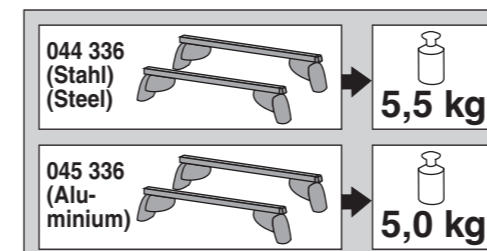

Atera
MADE IN GERMANY

Atera GmbH
Im Herrach 1
D-88299 Leutkirch
Internet: www.atera.de

© ATERA GmbH
Ref.-Nr.: 044 336_096454433600_992570050200
Ref.-Nr.: 045 336_096454533600_992570050200
Stand/State: 30/05/2016 – Rev 00 Ver 01