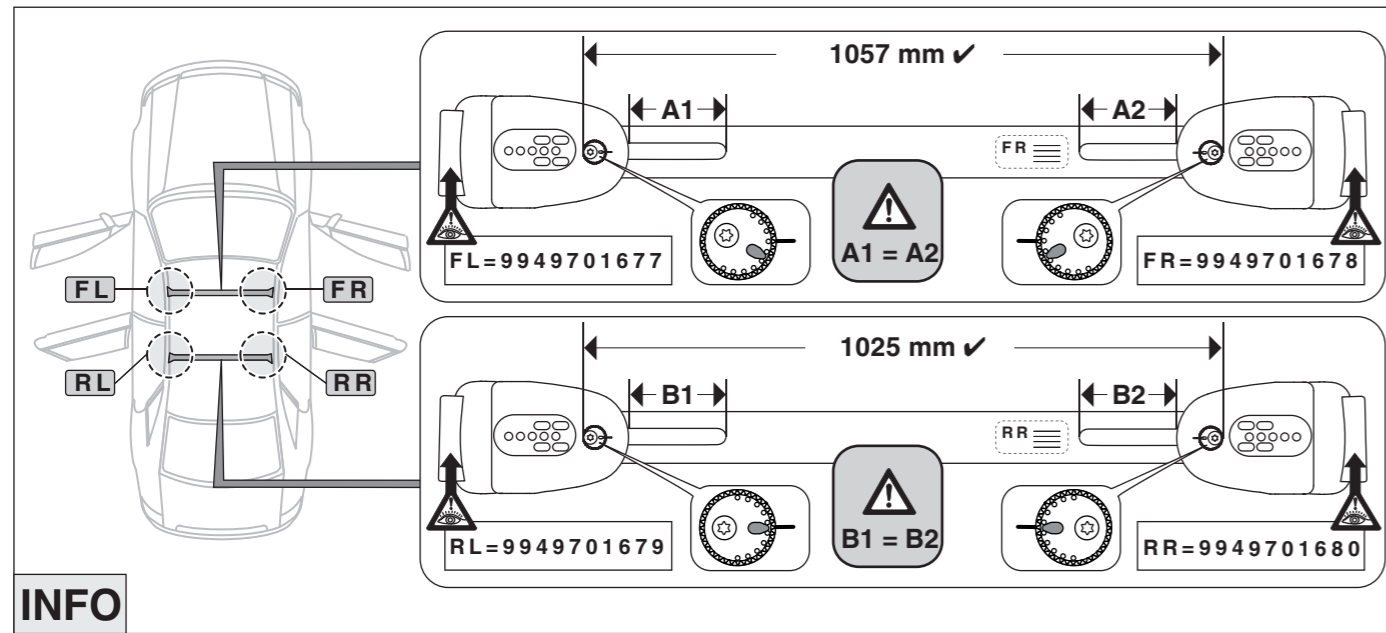

Atera SIGNO

Renault Megane Limousine 02/2016 –
Renault Megane RS Limousine 02/2018 –