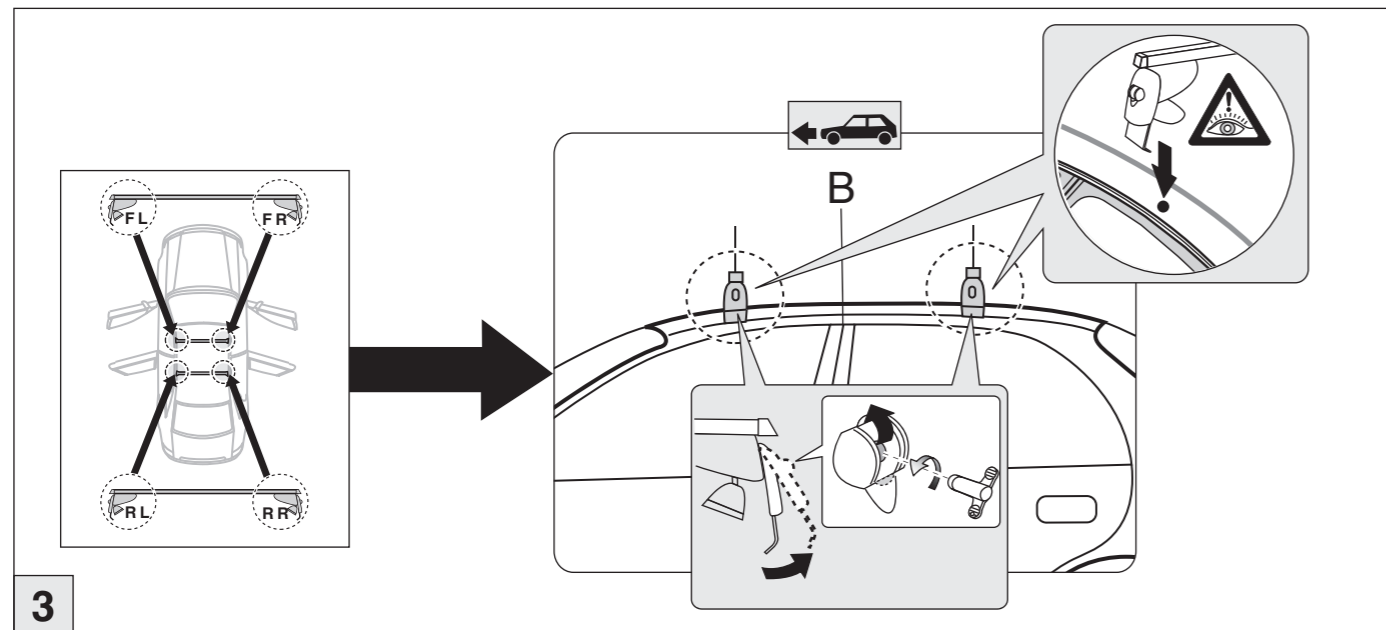

Atera SIGNO

Renault Megane Limousine 02/2016 –
Renault Megane RS Limousine 02/2018 –

INFO

Atera SIGNO

Renault Megane Limousine 02/2016 –
Renault Megane RS Limousine 02/2018 –