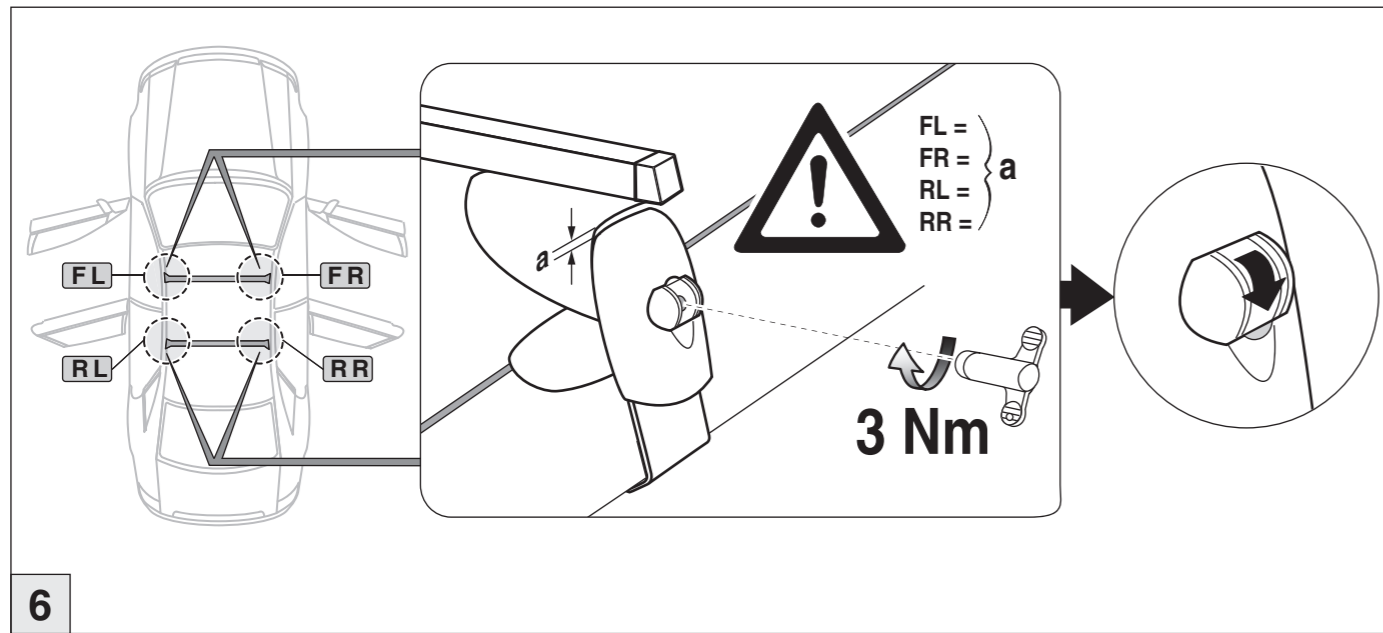

Atera SIGNO

Renault Megane Limousine 02/2016 –
Renault Megane RS Limousine 02/2018 –

6

nur bei / only for Part-No.: 045 336

7

8

Atera SIGNO

Renault
Megane Limousine 02/2016 –
Megane RS Limousine 02/2018 –