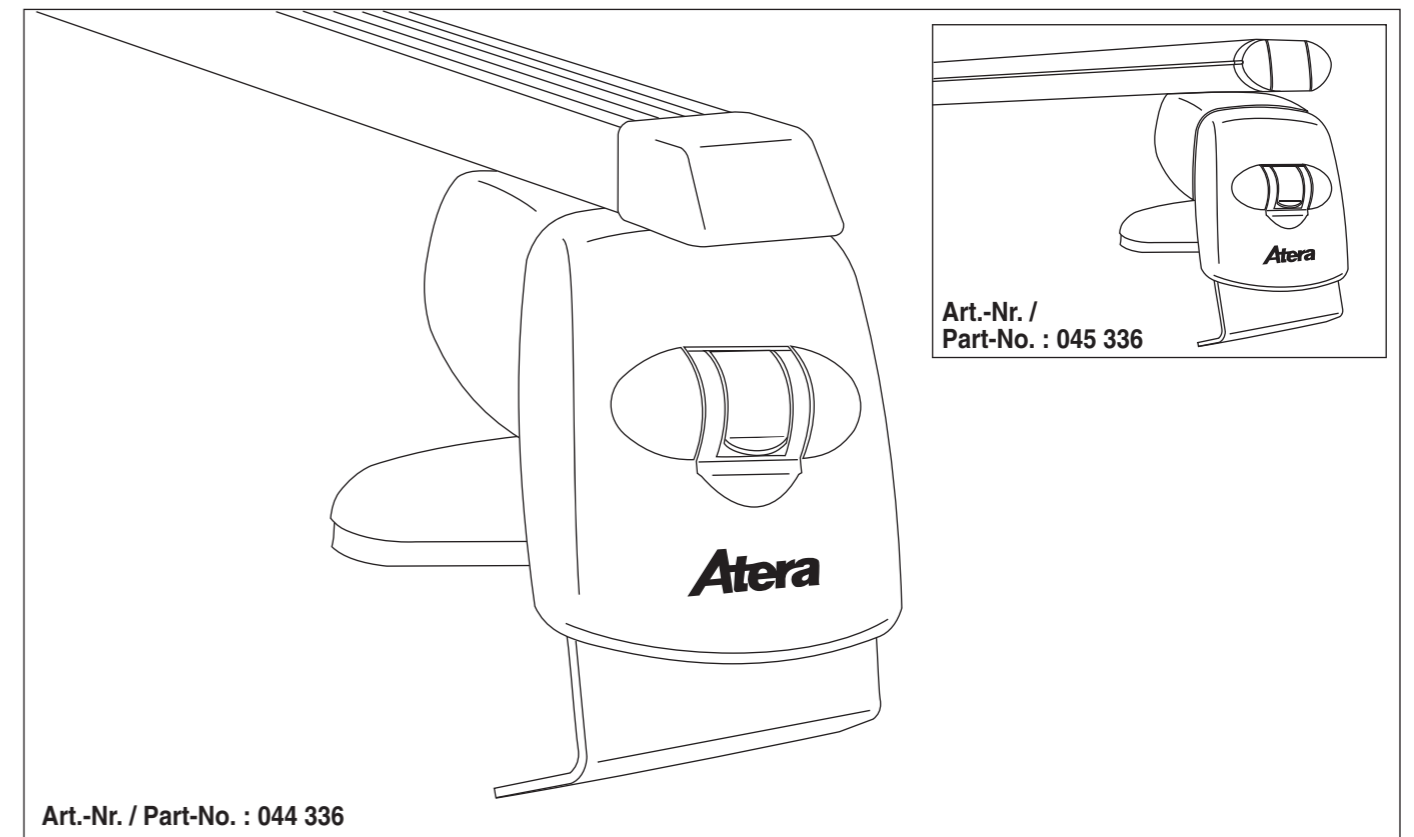

Atera
MADE IN GERMANY

Atera GmbH
Im Herrach 1
D-88299 Leutkirch
Internet: www.atera.de

© ATERA GmbH
Ref.-Nr.: 044 336_096454433600_992570050200
Ref.-Nr.: 045 336_096454533600_992570050200
Stand/State: 30/05/2016 – Rev 00 Ver 01