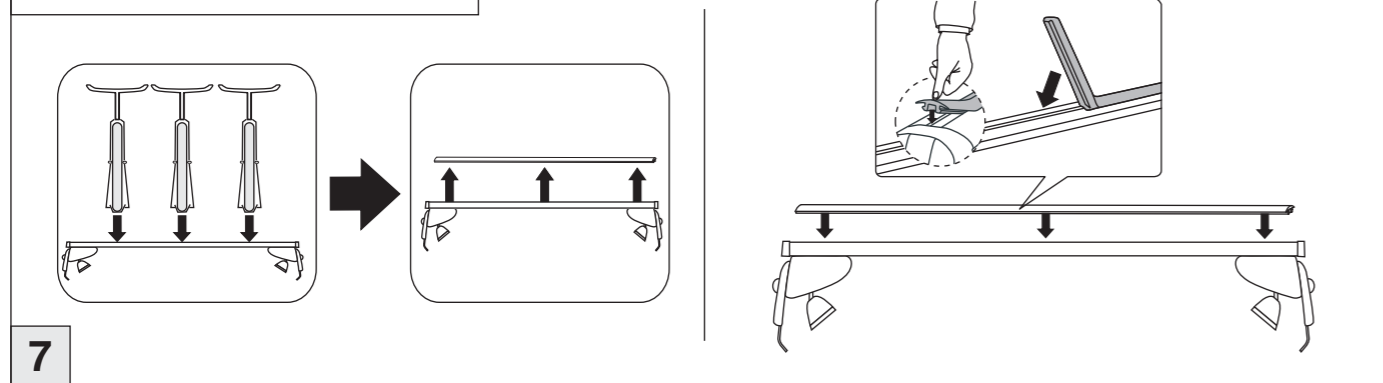

Atera SIGNO

Renault Megane Limousine 02/2016 –
Renault Megane RS Limousine 02/2018 –

6

nur bei / only for Part-No.: 045 336

7

8

Atera SIGNO

Renault
Megane Limousine 02/2016 –
Megane RS Limousine 02/2018 –