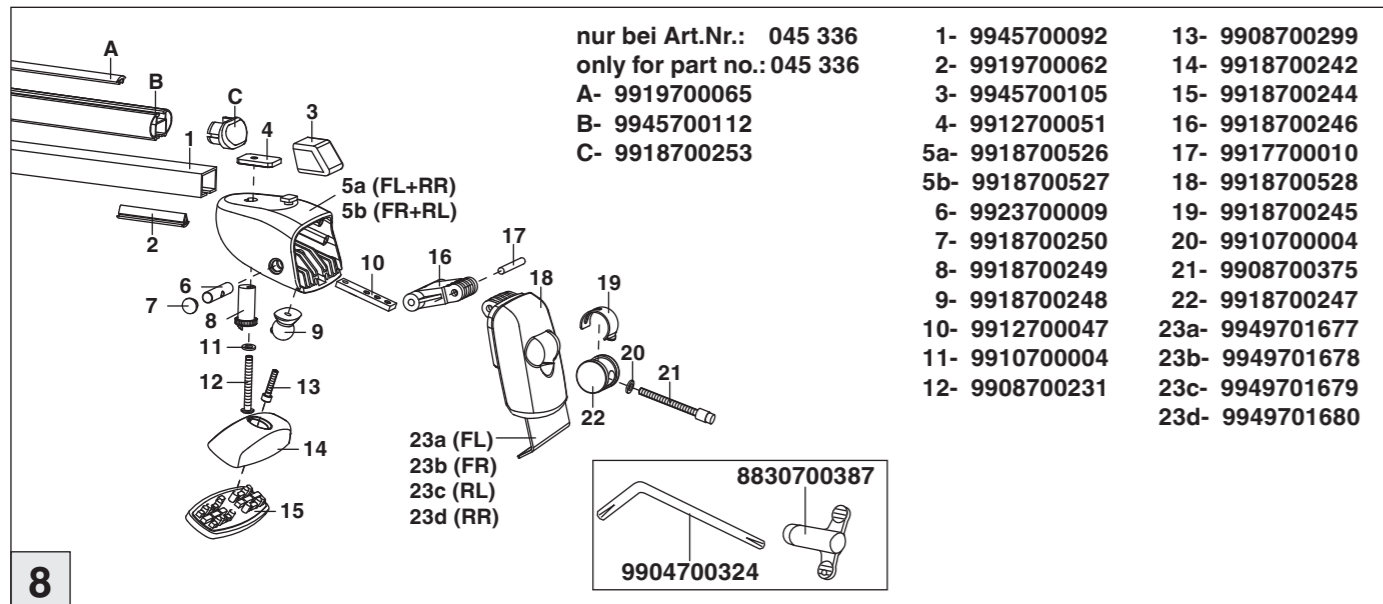

Atera SIGNO

Renault Megane Limousine 02/2016 –
Renault Megane RS Limousine 02/2018 –

6

nur bei / only for Part-No.: 045 336

7

8

Atera SIGNO

Renault
Megane Limousine 02/2016 –
Megane RS Limousine 02/2018 –

Art.-Nr./Part-No. : 044 336
Art.-Nr./Part-No. : 045 336

Atera
MADE IN GERMANY

Atera GmbH
Im Herrach 1
D-88299 Leutkirch
Internet: www.atera.de

© ATERA GmbH
Ref.-Nr.: 044 336_096454433600_992570050200
Ref.-Nr.: 045 336_096454533600_992570050200
Stand/State: 30/05/2016 – Rev 00 Ver 01