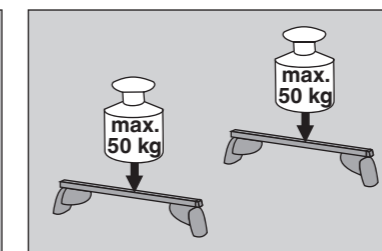

Atera
MADE IN GERMANY

Atera GmbH
Im Herrach 1
D-88299 Leutkirch
Internet: www.atera.de

© ATERA GmbH
Ref.-Nr.: 044 336_096454433600_992570050200
Ref.-Nr.: 045 336_096454533600_992570050200
Stand/State: 30/05/2016 – Rev 00 Ver 01