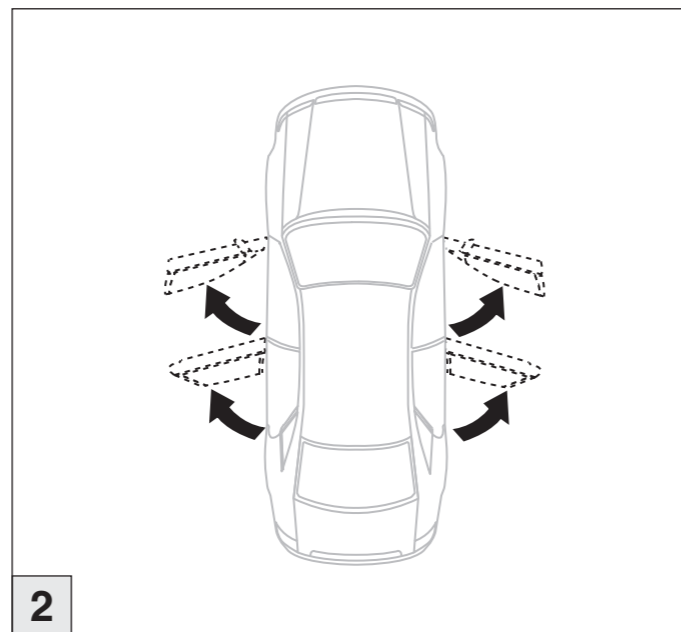

Atera SIGNO

Renault Megane Limousine 02/2016 –
Renault Megane RS Limousine 02/2018 –

INFO

Atera SIGNO

Renault Megane Limousine 02/2016 –
Renault Megane RS Limousine 02/2018 –