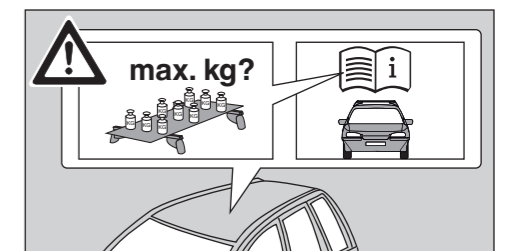

Atera
MADE IN GERMANY

Atera GmbH
Im Herrach 1
D-88299 Leutkirch
Internet: www.atera.de

© ATERA GmbH
Ref.-Nr.: 044 336_096454433600_992570050200
Ref.-Nr.: 045 336_096454533600_992570050200
Stand/State: 30/05/2016 – Rev 00 Ver 01