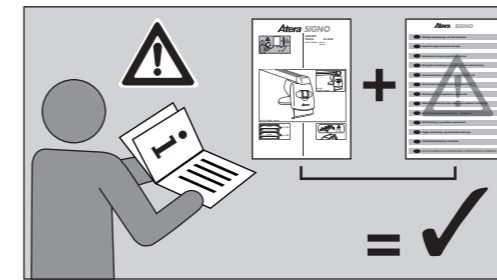

Atera
MADE IN GERMANY

Atera GmbH
Im Herrach 1
D-88299 Leutkirch
Internet: www.atera.de

© ATERA GmbH
Ref.-Nr.: 044 336_096454433600_992570050200
Ref.-Nr.: 045 336_096454533600_992570050200
Stand/State: 30/05/2016 – Rev 00 Ver 01